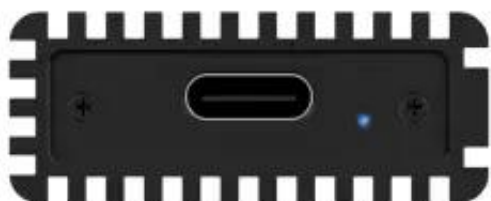

Link do produktu: <https://www.ctistore.pl/icy-box-ib-1816m-c31-obudowa-zewnetrzna-na-dysk-m2-nvme-usb-31-type-c-czarna-p-61346.html>

ICY BOX IB-1816M-C31 Obudowa Zewnętrzna na dysk M.2 NVMe SSD USB 3.1 Type-C Czarna

Cena brutto	83,01 zł
Cena netto	67,48 zł
Dostępność	Dostępny
Czas wysyłki	1-3 dni
Numer katalogowy	3637759
Kod producenta	IB-1816M-C31
Kod EAN	4250078168638

Opis produktu

Przy pomocy zewnętrznej obudowy USB 3.1 typu C IB-1816M-C31 możesz szybko i łatwo zabrać ze sobą jedną kartę NVMe. Obudowa nadaje się do różnych zastosowań, takich jak szybki backup, klonowanie dysku lub uruchamianie mobilnego systemu operacyjnego.