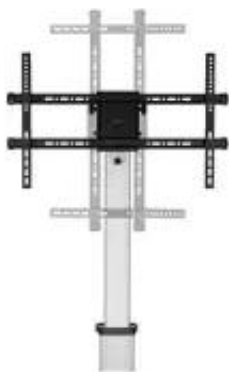

Link do produktu: <https://www.ctistore.pl/logilink-bp0163-wozek-do-telewizora-37-86inch-z-regulacja-wysokosci-50-kg-p-271015.html>

LOGILINK BP0163 Wózek do telewizora 37-86inch z regulacją wysokości 50 kg

Meble do sprzętu audiowizualnego

Typ:

Zalecane użycie:

Interfejs Montażowy VESA:

Ilość półek:

Zarządzanie kablami:

Zalecany rozmiar stolika TV:

Nachylenie:

Wymiary podczas transportu (szer/głęb/wys) / Waga:

Zgodność z normami:

LOGILINK BP0163 Wózek do telewizora 37-86inch z regulacją wysokości 50 kg

LogiLink - Wózek - dla TV / monitor - regulacja wysokości, maks. 50 kg - plastik, stal, aluminium - czarny/szary - rozmiar ekranu: 37"-86"

4052792070392

24 miesiące

61 cm

84.8 cm

142-182

14.37 kg

Plastik, stal, aluminium

Czarny/szary